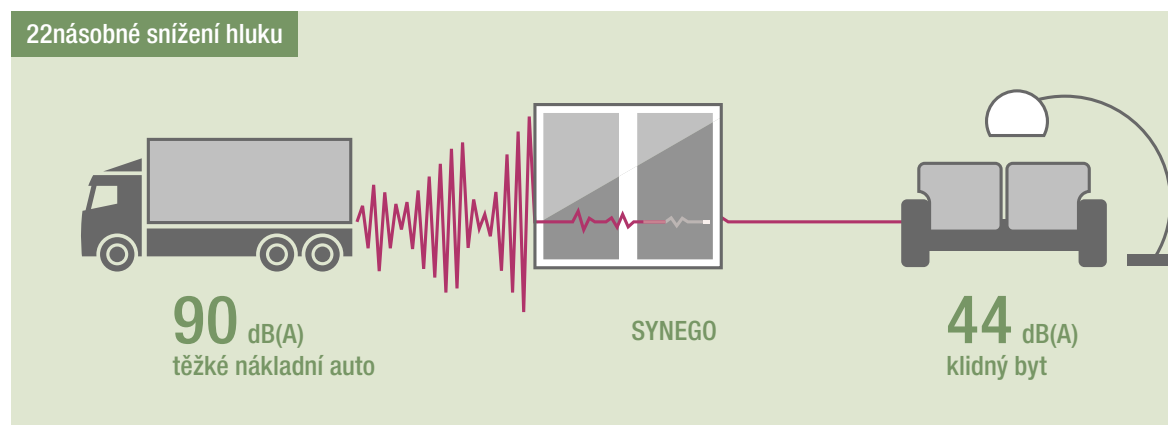

NIC VÁS NEBUDE RUŠIT

Okna SYNEGO vás ochrání před hlukem

Hlasitý dopravní hluk, sousedova sekačka na trávu - denně jste obklopeni hlasitými zvuky. S okny SYNEGO snadno hluku zamezíte, váš domov se stane oázou klidu.

Až 22krát nižší hluk

díky individuálním opatřením na ochranu před hlukem

S okny SYNEGO hluk prostě neexistuje.

Můžete se cítit dobře – nezávisle na tom, jak hlučné je vaše okolí. Průzkumy dokládají, že pravidelná zátěž dopravním hlukem vede ke značně vyššímu riziku onemocnění srdce a krevního oběhu. Nechte

hluk způsobující vám stres za oknem. Okna SYNEGO vám vrátí klid, který potřebujete, abyste si odpočinuli.

Zdroj: www.hug-technik.com/inhalt/ta/schallpegel_laermpegel.html