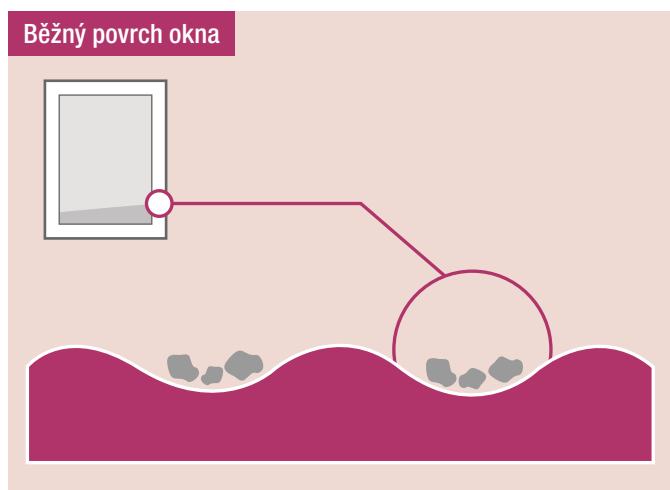

MYTÍ OKEN JE HRAČKA

Díky revoluční povrchové úpravě HDF okna odpuzují špínu a snadno se udržují

Díky povrchové úpravě High Definition Finishing (HDF) září vaše okna každý den jako nová. Speciální receptura materiálu uzavře povrch profilu a zajistí vysoký lesk. Vaše okna zůstanou nejen déle čistá, ale také se mnohem snadněji myjí.

Vaše okna v HDF.

Tajemství povrchu HDF spočívá ve speciální receptuře a vylepšeném výrobním procesu, který vyvinuli naši zkušení inženýři díky intenzivní

vědecké práci. Povrch je viditelně hladší a překvapuje vysokým stupněm lesku.

Při hrubší struktuře se nečistota může snáze usadit v prohlubních a je těžší ji odstranit.